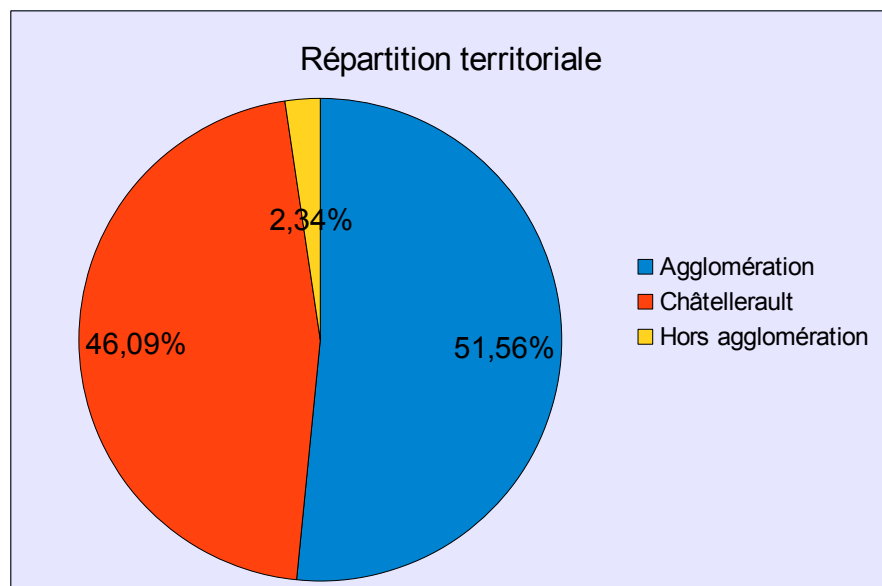

Statistiques 2019
Statistiques 2019

Répartition des inscrits

Généralités	
Nombre Equipes	32
Nombre Jeunes	128
Nombre Eq. Juniors (12 ans / 15 ans)	13
Nombre Eq. Séniors (16 ans / 19 ans)	19

6 équipes sur liste d'attente

Nombre de réinscrits par rapport à 2018	
Réinscrits	54
	42%

Répartition Sexe		
Garçons	65	51%
Filles	63	49%

Répartition Territoriale		
Agglomération	66	51,56%
Châtelleraut	59	46,09%
Hors agglomération	3	2,34%