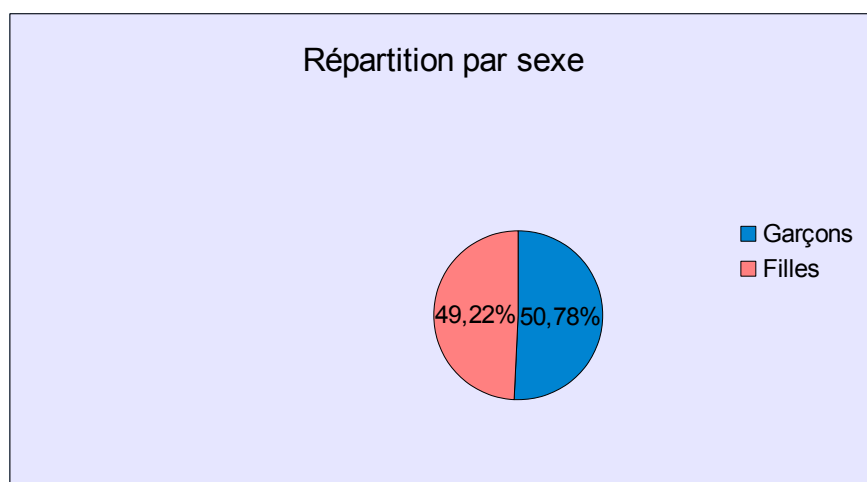

Statistiques 2019
Statistiques 2019

Répartition des inscrits

Généralités	
Nombre Equipes	32
Nombre Jeunes	128
Nombre Eq. Juniors (12 ans / 15 ans)	13
Nombre Eq. Séniors (16 ans / 19 ans)	19

6 équipes sur liste d'attente

Nombre de réinscrits par rapport à 2018	
Réinscrits	54
	42%

Répartition Sexe		
Garçons	65	51%
Filles	63	49%

Répartition Territoriale		
Agglomération	66	51,56%
Châtelleraut	59	46,09%
Hors agglomération	3	2,34%