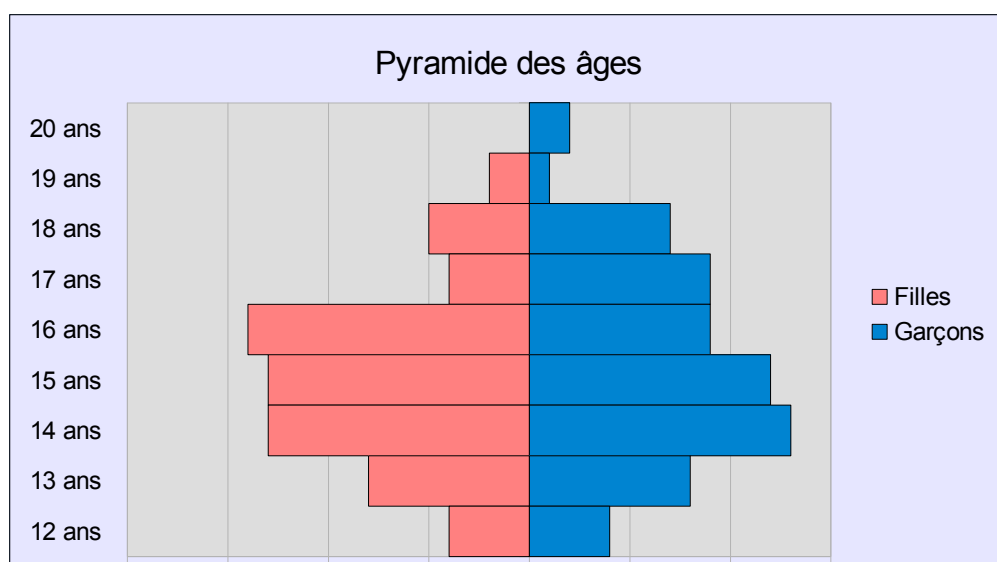

Statistiques 2019
Statistiques 2019

Répartition des inscrits

Généralités	
Nombre Equipes	32
Nombre Jeunes	128
Nombre Eq. Juniors (12 ans / 15 ans)	13
Nombre Eq. Séniors (16 ans / 19 ans)	19

6 équipes sur liste d'attente

Nombre de réinscrits par rapport à 2018	
Réinscrits	54
	42%

Répartition Sexe		
Garçons	65	51%
Filles	63	49%

Répartition Territoriale		
Agglomération	66	51,56%
Châtelleraut	59	46,09%
Hors agglomération	3	2,34%

Age	Filles	Garçons	Total	%
12 ans	4	4	8	6,25%
13 ans	8	8	16	12,50%
14 ans	13	13	26	20,31%
15 ans	13	12	25	19,53%
16 ans	14	9	23	17,97%
17 ans	4	9	13	10,16%
18 ans	5	7	12	9,38%
19 ans	2	1	3	2,34%
20 ans	0	2	2	1,56%
Total	63	65	128	98,44%